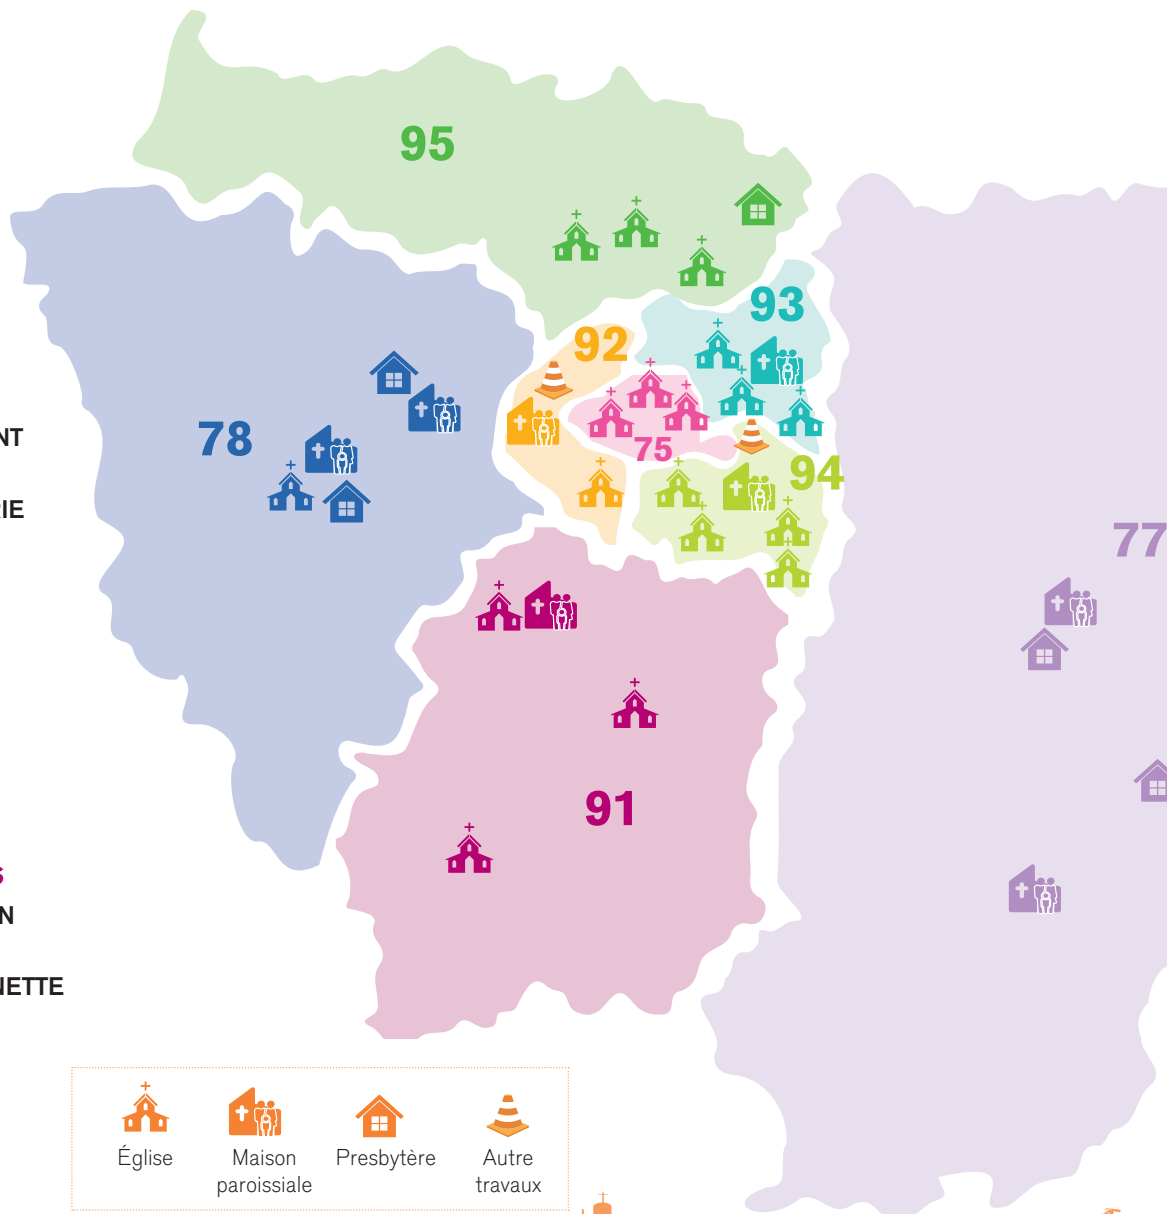

5 511 983 €

21 388 donateurs

7 salariés et 10 bénévoles

293 bénévoles

ceuvrent pour offrir aux paroissiens
des lieux dignes et accueillants

Travaux bénéficiant du soutien des Chantiers du Cardinal en 2022

95 - PONTOISE

- **SAINT-MICHEL** - Goussainville
- **SAINT-MARTIN**
Garges-lès-Gonesse
- **SAINT-PAUL DES RAGUENETS**
Saint-Gratien
- **SAINT-FRANCOIS D'ASSISE**
Gonesse

78 - VERSAILLES

- **SAINT-JOSEPH-LE-BIENVEILLANT**
Montigny-Voisins-Le-Bretonneux
- **SAINTE-ELISABETH DE HONGRIE**
Versailles

92 - NANTERRE

- **SAINT-PAUL** - Nanterre
- **RELAIS JEAN XXIII** - Puteaux
- **SAINTE-MONIQUE** - Bagneux

91 - EVRY-CORBEIL-ESSONNES

- **CENTRE TEILHARD DE CHARDIN**
Plateau de Saclay
- **SAINT-JEAN-BAPTISTE DE GUINETTE**
Etampes
- **SACRÉ-CŒUR**
Ris-Orangis

94 - CRÉTEIL

- **SAINT-LOUIS** - Vincennes
- **SAINT-PAUL DE LA VALLEE AUX RENARDS** - Fresnes-L'Hay-Les-Roses
- **SAINT-CHRISTOPHE** - Créteil
- **SAINT-GERMAIN D'AUXERRE**
Santeny
- **NOTRE-DAME DE L'ESPERANCE**
Ivry-sur-Seine